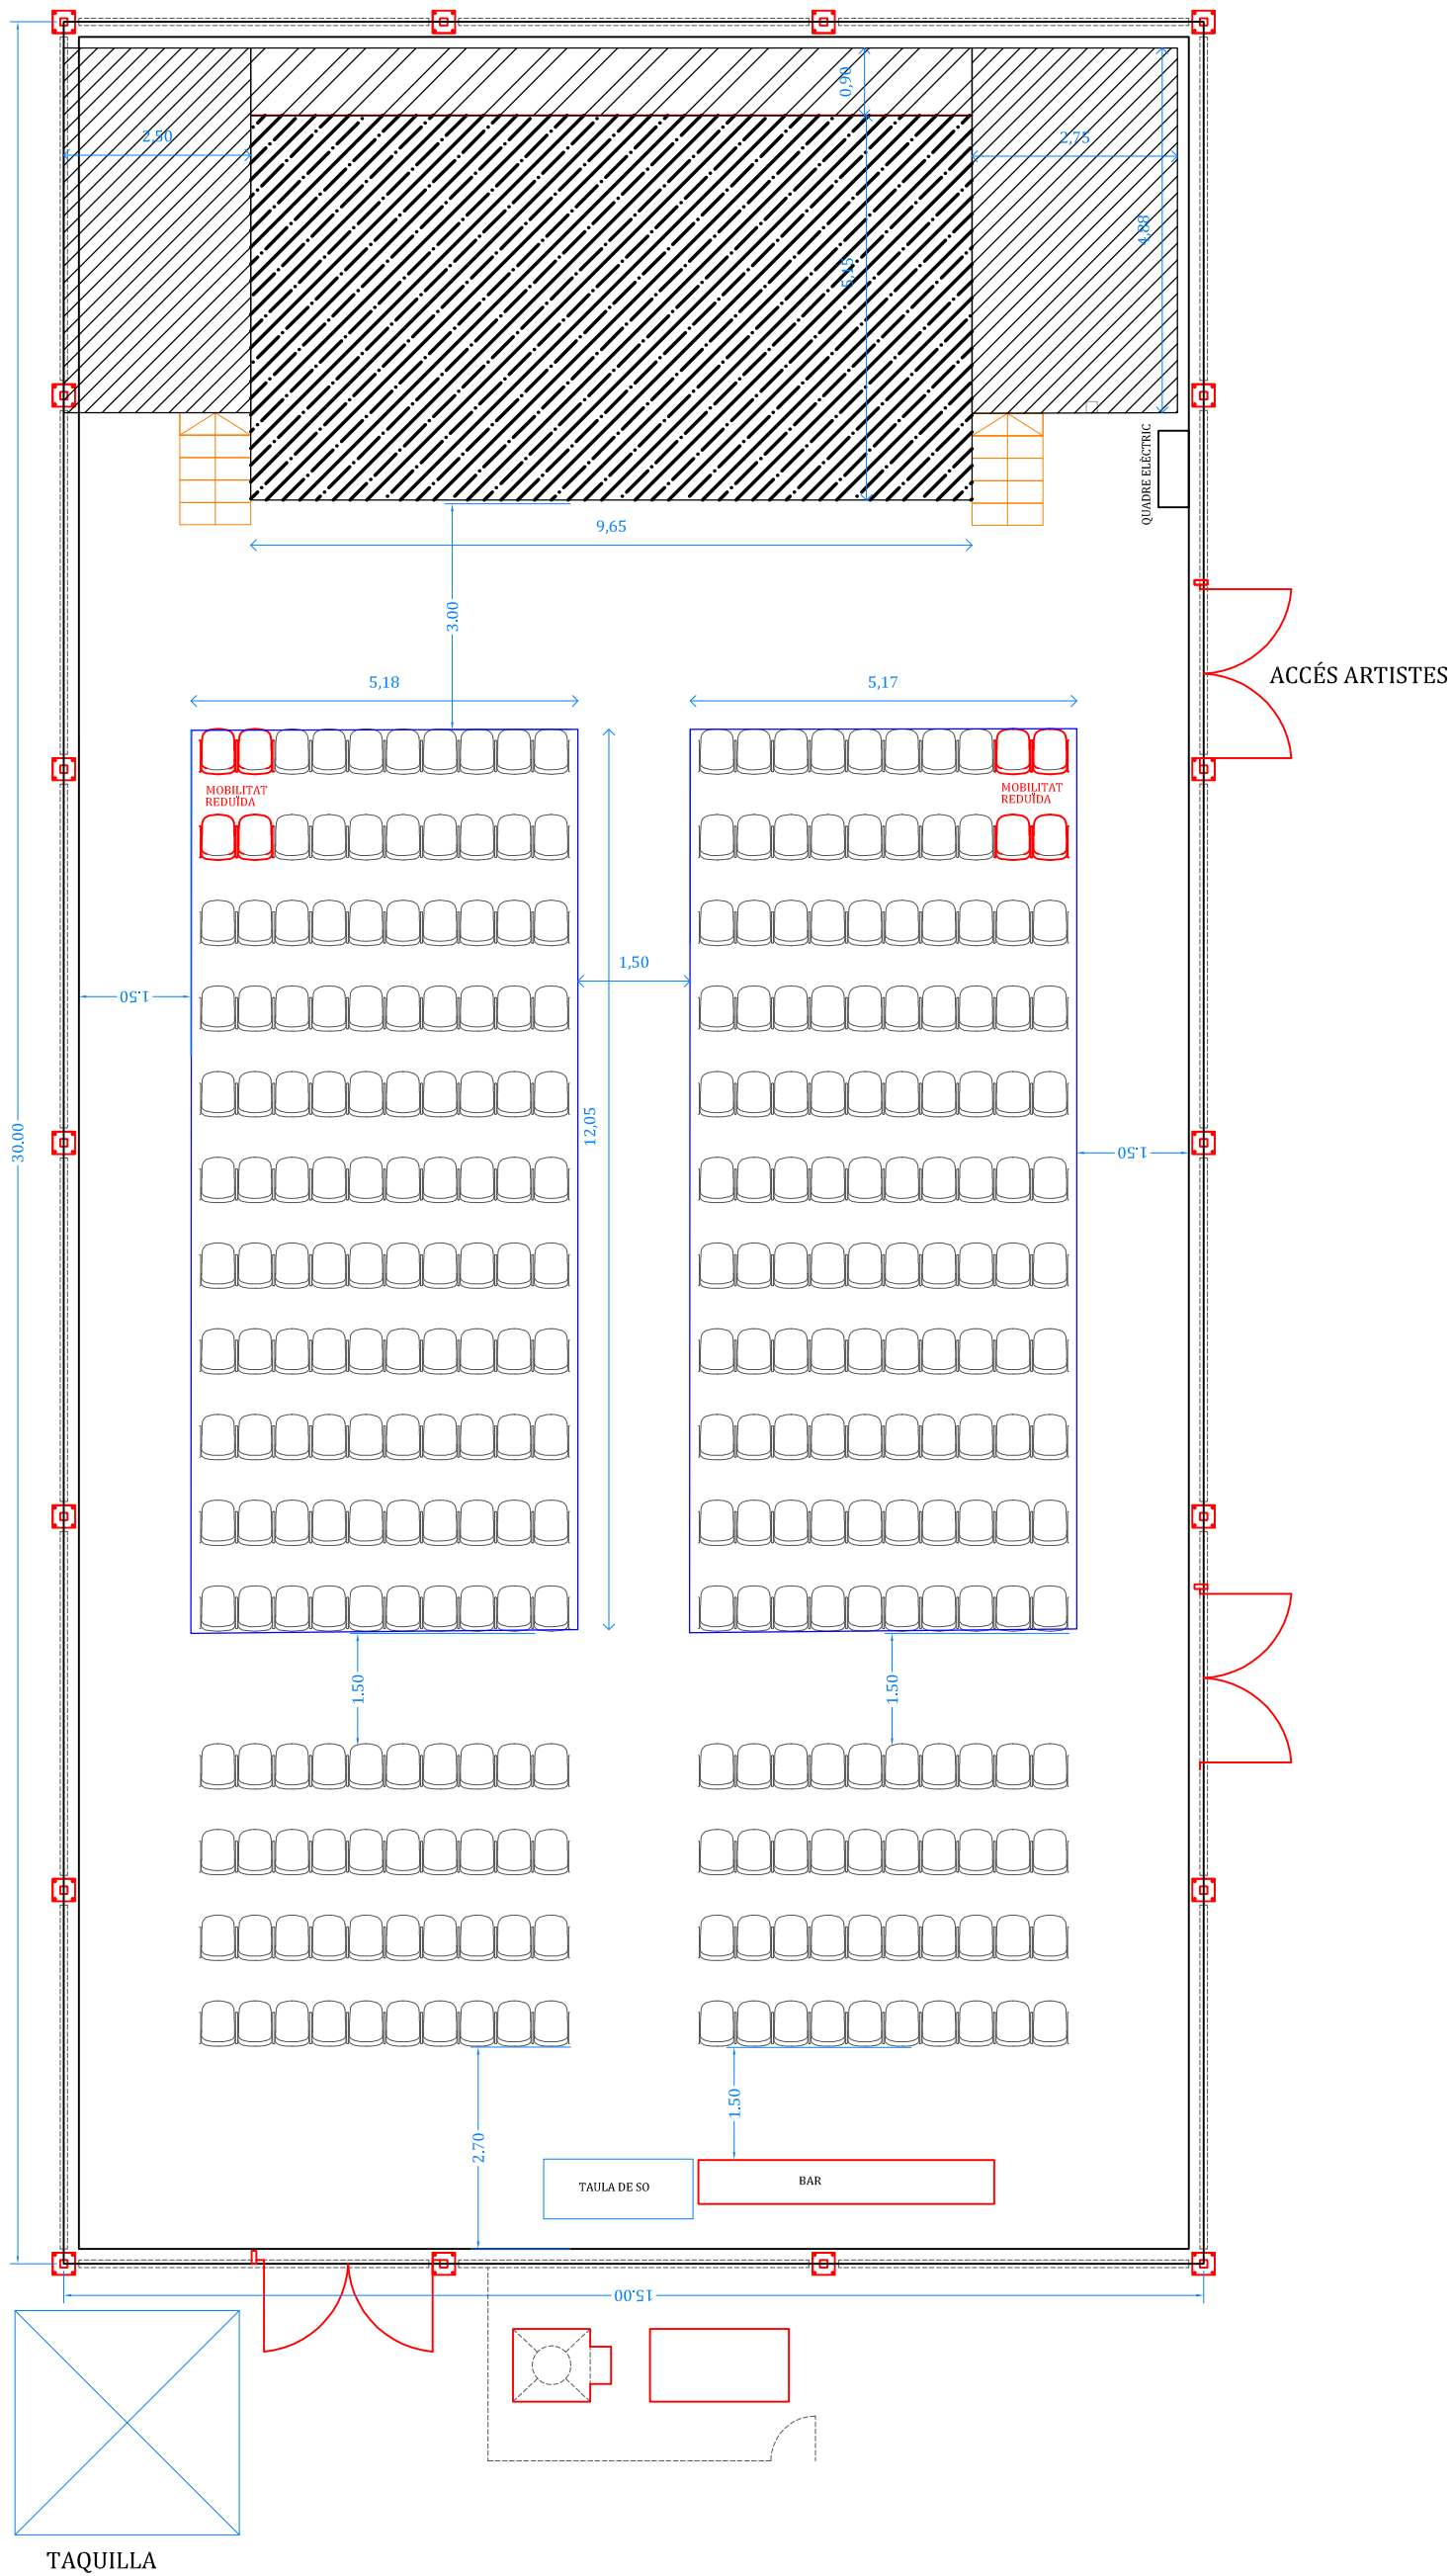

ACCÉS VEHICLES ARTISTES  
CARRER JAUME I

GRUP ELECTRÒGEN 30 KVA

APARCAMENT ARTISTES

TAQUILLA